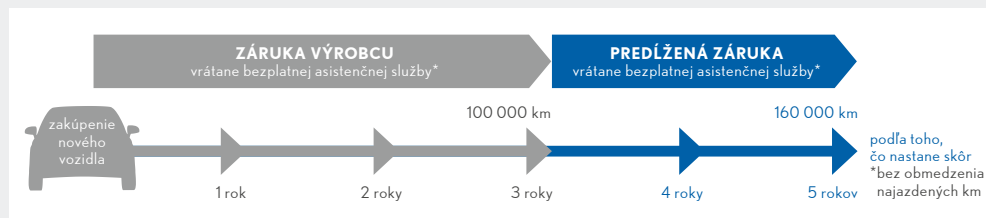

PREDĽŽENÁ ZÁRUKA LEXUS 3 + 2 ROKY/160 000 KM

Predĺžená záruka Lexus je komplexný poisťný program, ktorý vám poskytne účinnú ochranu v prípade neočakávanej mechanickej alebo elektronickej poruchy na vašom vozidle.

Predĺžená záruka Lexus sa riadi záručnými podmienkami uvedenými v Záručnej knižke predĺženej záruky, ktorá je k dispozícii na stiahnutie na www.lexus.sk.

PLATNOSŤ PREDĽŽENEJ ZÁRUKY LEXUS:

VÝHODY:

- ✓ Záručná oprava bez finančnej spoluúčasti zákazníka
- ✓ Záručné opravy v autorizovaných servisoch Lexus
- ✓ Použitie originálnych náhradných dielov
- ✓ Záruka je prenosná na nového majiteľa - vyššia zostatková hodnota vozidla

ZAKÚPIŤ JE MOŽNÉ:

- A Pri kúpe nového vozidla Lexus.
- B Na vozidlo Lexus v prevádzke kryté zárukou výrobcu. Vozidlo musí byť mladšie ako tri roky od dátumu začiatku záruky výrobcu a mať najazdených menej ako 100 000 km a preukázateľnú históriu predpísanej údržby.

Súčasťou programu **Predĺženej záruky Lexus** sú bezplatné celoeurópske cestné asistenčné služby.

ASISTENČNÉ SLUŽBY VYUŽIJETE V PRÍPADE:

- ✓ poruchy
- ✓ nehody
- ✓ problému s palivom
- ✓ vybitia akumulátora
- ✓ defektu pneumatiky
- ✓ straty kľúčov či uzamknutia kľúčov vo vozidle
- ✓ krádeže vozidla
- ✓ ďalších problémov s vašim vozidlom

Skúsení operátori vám vždy poradia a zaisťujú čo najvhodnejšie riešenie vašej situácie.

Bezplatná celoeurópska cestná asistenčná služba vám prichádza poskytnúť pomoc zadarmo **24 hodín denne, 7 dní v týždni, 365 dní v roku.**

V Slovenskej republike volajte: **0800 166 628**
V zahraničí volajte: **+420 221 586 505**

CENNÍK PREDĽŽENEJ ZÁRUKY

Trieda vozidiel	Základná cena	Zľava	Zvýhodnená cena
Trieda 1: UX, IS, CT, RC	1199 €	17 %	999 €
Trieda 2: NX, RX, ES	1879 €	17 %	1559 €
Trieda 3: LC, LS, RC F	2 399 €	17 %	1999 €

Zvýhodnená cena - platí pri objednaní s novým vozidlom alebo pri kúpe najneskôr do 6 mesiacov od prevzatia nového vozidla (začiatku záruky výrobcu).

Základná cena - platí pri kúpe predĺženej záruky po uplynutí 6 mesiacov od prevzatia nového vozidla (začiatku záruky výrobcu).

Ceny sú uvedené vrátane DPH. Platnosť od 1. 3. 2021.