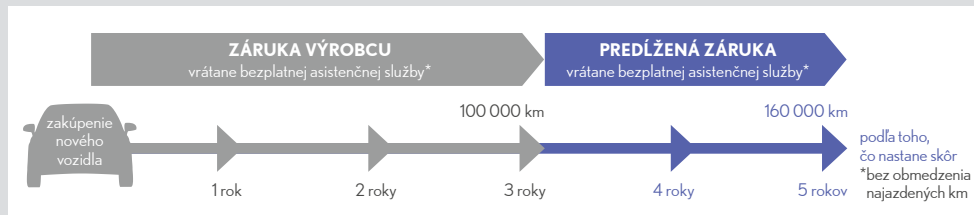

PREDĽŽENÁ ZÁRUKA LEXUS 3 + 2 / 160 000 KM

Predĺžená záruka Lexus je komplexný poisťný program, ktorý vám poskytne účinnú ochranu v prípade neočakávanej mechanickej alebo elektronickej poruchy na vašom vozidle.

Predĺžená záruka Lexus sa riadi záručnými podmienkami uvedenými v Záručnej knižke predĺženej záruky, ktorá je k dispozícii na stiahnutie na www.lexus.sk.

PLATNOSŤ PREDĽŽENEJ ZÁRUKY LEXUS:

VÝHODY:

- ✓ Záručná oprava bez finančnej spoluúčasti zákazníka
- ✓ Záručné opravy v autorizovaných servisoch Lexus
- ✓ Použitie originálnych náhradných dielov
- ✓ Záruka je prenosná na nového majiteľa – vyššia zostatková hodnota vozidla

ZAKÚPIŤ JE MOŽNÉ:

- **A** Pri kúpe nového vozidla Lexus
- **B** Na vozidlo Lexus v prevádzke kryté zárukou výrobcu. Vozidlo musí byť mladšie ako tri roky od dátumu začiatku záruky výrobcu a mať najazdených menej ako 100 000 km a preukázateľnú históriu predpísanej údržby.

Súčasťou programu **Predĺženej záruky Lexus** sú bezplatné celoeurópske cestné asistenčné služby.

ASISTENČNÉ SLUŽBY VYUŽIJETE V PRÍPADE:

- ✓ poruchy
- ✓ nehody
- ✓ problému s palivom
- ✓ vybitia akumulátora
- ✓ defektu pneumatiky
- ✓ straty kľúčov či uzamknutia kľúčov vo vozidle
- ✓ krádeže vozidla
- ✓ ďalších problémov s vašim vozidlom

Skúsení operátori vám vždy poradia a zaistia čo najvhodnejšie riešenie vašej situácie.

Bezplatná celoeurópska cestná asistenčná služba vám vychádza poskytnúť pomoc zadarmo 24 hodín denne, 7 dní v týždni, 365 dní v roku.

V Slovenskej republike volajte: **0800 166 628**
V zahraničí volajte: **+420 221586 505**

CENNÍK PREDĽŽENEJ ZÁRUKY

Triada vozidiel	Základná cena	Zľava	Zvýhodnená cena
CT, IS, RC, UX	1199 €	17 %	999 €
NX, RX, RX-L, GS, ES, IS-F	1879 €	17 %	1559 €
LC, LS, RC-F, GS-F	2399 €	17 %	1999 €

Zvýhodnená cena – platí pri objednaní s novým vozidlom alebo pri kúpe najneskôr do 6 mesiacov od prevzatia nového vozidla (začiatku záruky výrobcu).

Základná cena – platí pri kúpe predĺženej záruky po uplynutí 6 mesiacov od prevzatia nového vozidla (začiatku záruky výrobcu).

Ceny sú uvedené vrátane DPH. Platnosť od 1.1.2017.