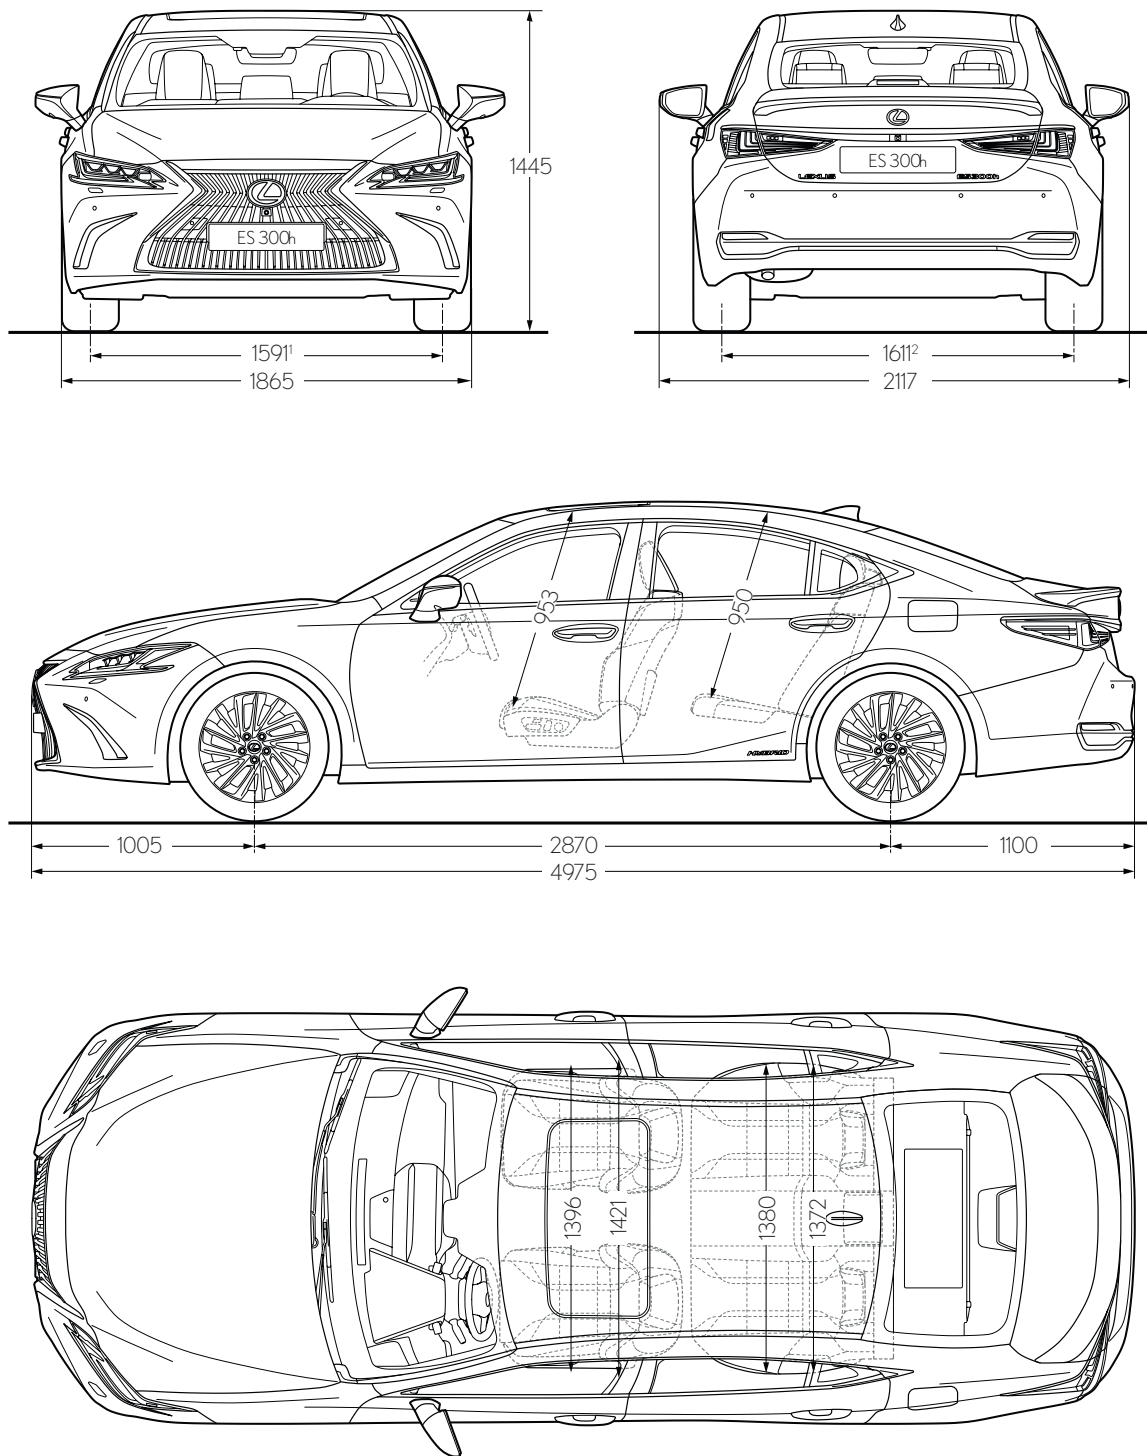

ES 300h MÅL

Alle priser er gældende fra 27.08.2021.

Forbrugsangivelser er baseret på WLTP (www.lexus.dk/wltp). Priser indeholder nr. plade, leveringsomkostninger og registreringsafgift. Alle priser er angivet i Danske Kroner. For uddybende information henvises til brochurematerialet og www.lexus.dk. Bemærk at priserne er vejledende og specifikationer, udstyr og priser kan ændres uden forudgående varsel. Tilvalg af fabriksmonteret ekstraudstyr kan påvirke bilens forbrugstal. Evt. ændringer af forbrug vil have indflydelse på bilens pris og kan påvirke den grønne ejeravgift. Der tages forbehold for trykfejle. Der tages forbehold for, at enkelte pakkepriser kan variere afhængigt af udstyrsniveauet. Skriv til copenhagen@lexus.dk hvis du har specifikke spørgsmål til pris.