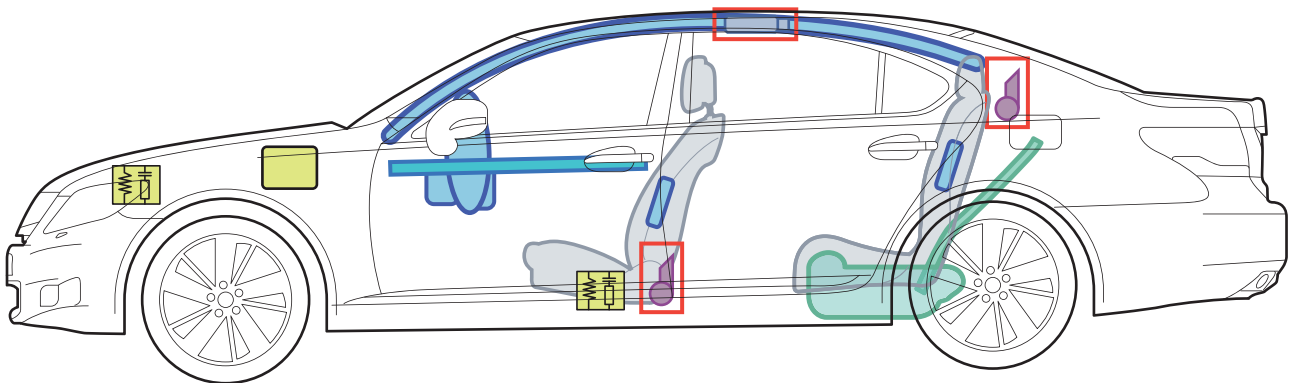

Lexus LS 460

(F4(a), ab 08/2006)

Legende

	Airbag		Karosserie- verstärkung		Steuergerät
	Gas- generator		Gasdruck- dämpfer		12 Volt- Batterie
	Gurtstraffer		Kraftstoff- tank		

A

Lexus LS 460 (F4(a))