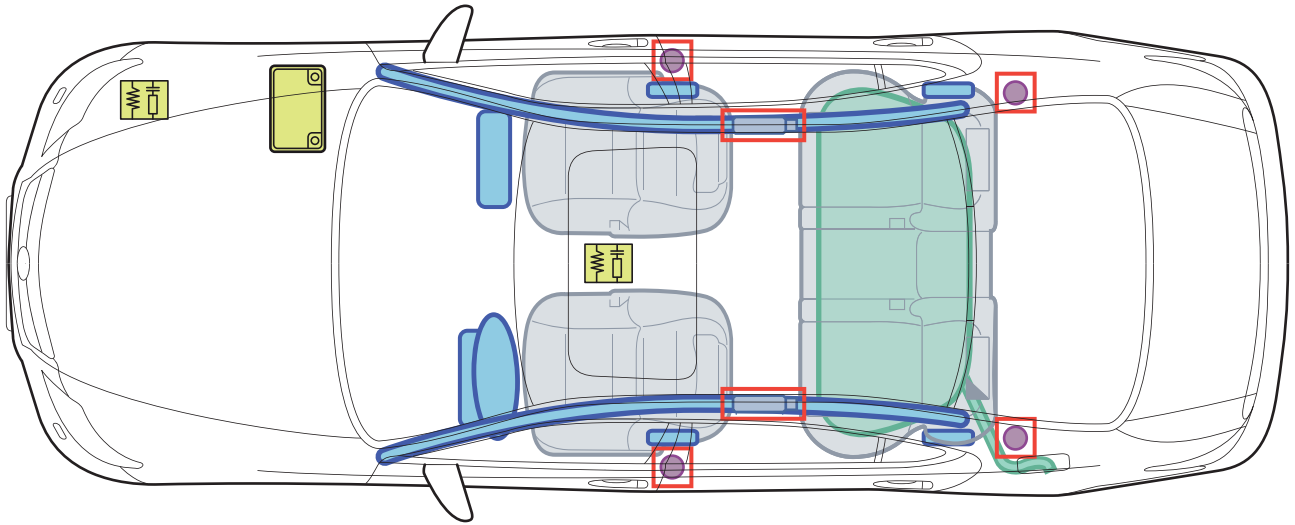

Lexus LS 460

(F4(a), ab 08/2006)

Legende

	Airbag		Karosserie- verstärkung		Steuergerät
	Gas- generator		Gasdruck- dämpfer		12 Volt- Batterie
	Gurtstraffer		Kraftstoff- tank		

A

Lexus LS 460 (F4(a))