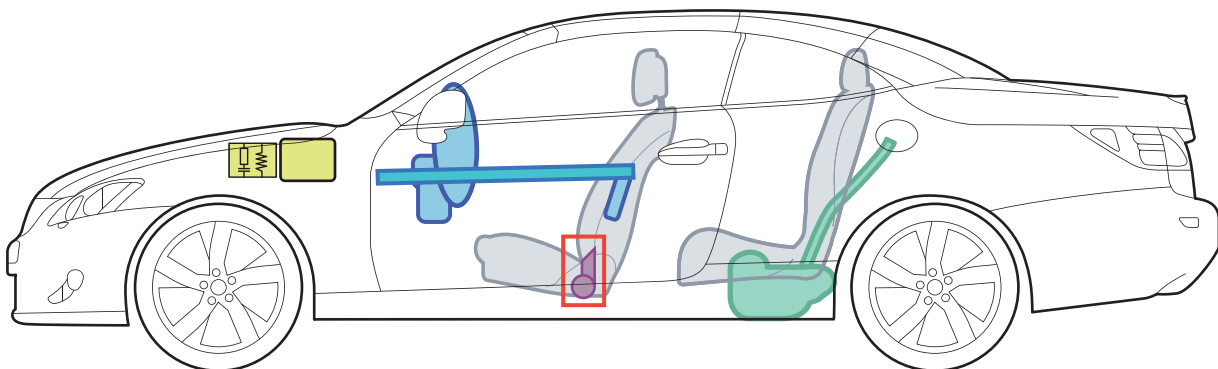

Lexus IS C (XE2(a), ab 04/2009)

Legende

	Airbag		Karosserie- verstärkung		Steuergerät
	Gas- generator		Gasdruck- dämpfer		12 Volt- Batterie
	Gurtstraffer		Kraftstoff- tank		

A

Lexus IS C (XE2(a))