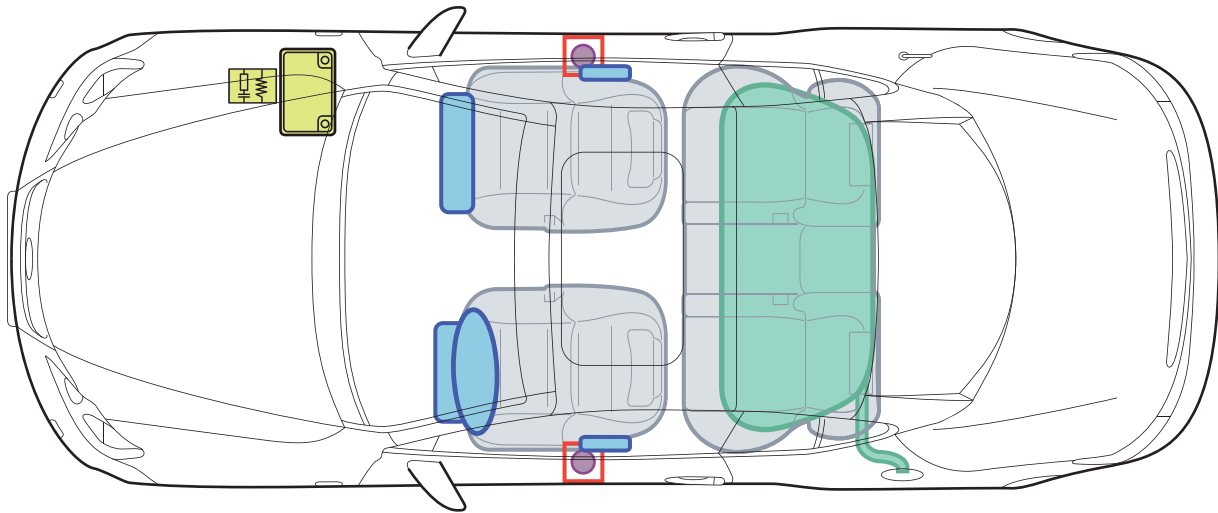

Lexus IS C (XE2(a), ab 04/2009)

Legende

	Airbag		Karosserie- verstärkung		Steuergerät
	Gas- generator		Gasdruck- dämpfer		12 Volt- Batterie
	Gurtstraffer		Kraftstoff- tank		

A

Lexus IS C (XE2(a))